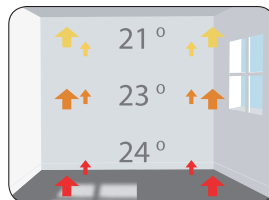

Система опалення
через підлогу