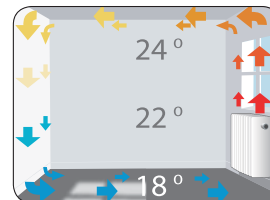

Традиційна система
опалення

* Усі ціни є роздрібними цінами з ПДВ, рекомендованими виробником, і наведені станом на 01.02.2013 року.

Де придбати: